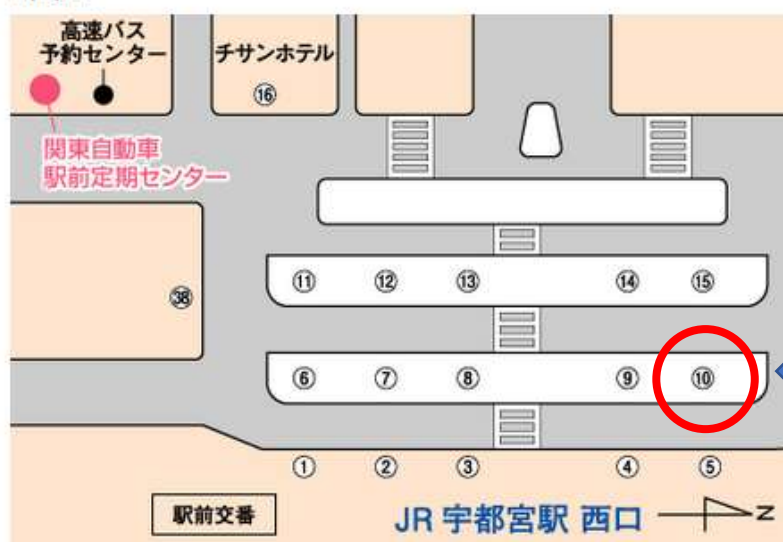

# オープンキャンパス無料バスのご案内について

(6月4日(土), 7月16日(土), 8月20日(土))

行き：朝8：55出発

行先：宇都宮共和大学・宇都宮短期大学長坂キャンパス直行

JR 宇都宮駅 西口 10番バス停

「43 長坂経由 新鹿沼駅行き」のバスで約20分

■西口

バス乗り場

帰り：12：00, 13：00 出発

行先：JR 宇都宮駅行き

宇都宮短期大学・宇都宮共和大学長坂キャンパス構内から  
無料バスが2本です。