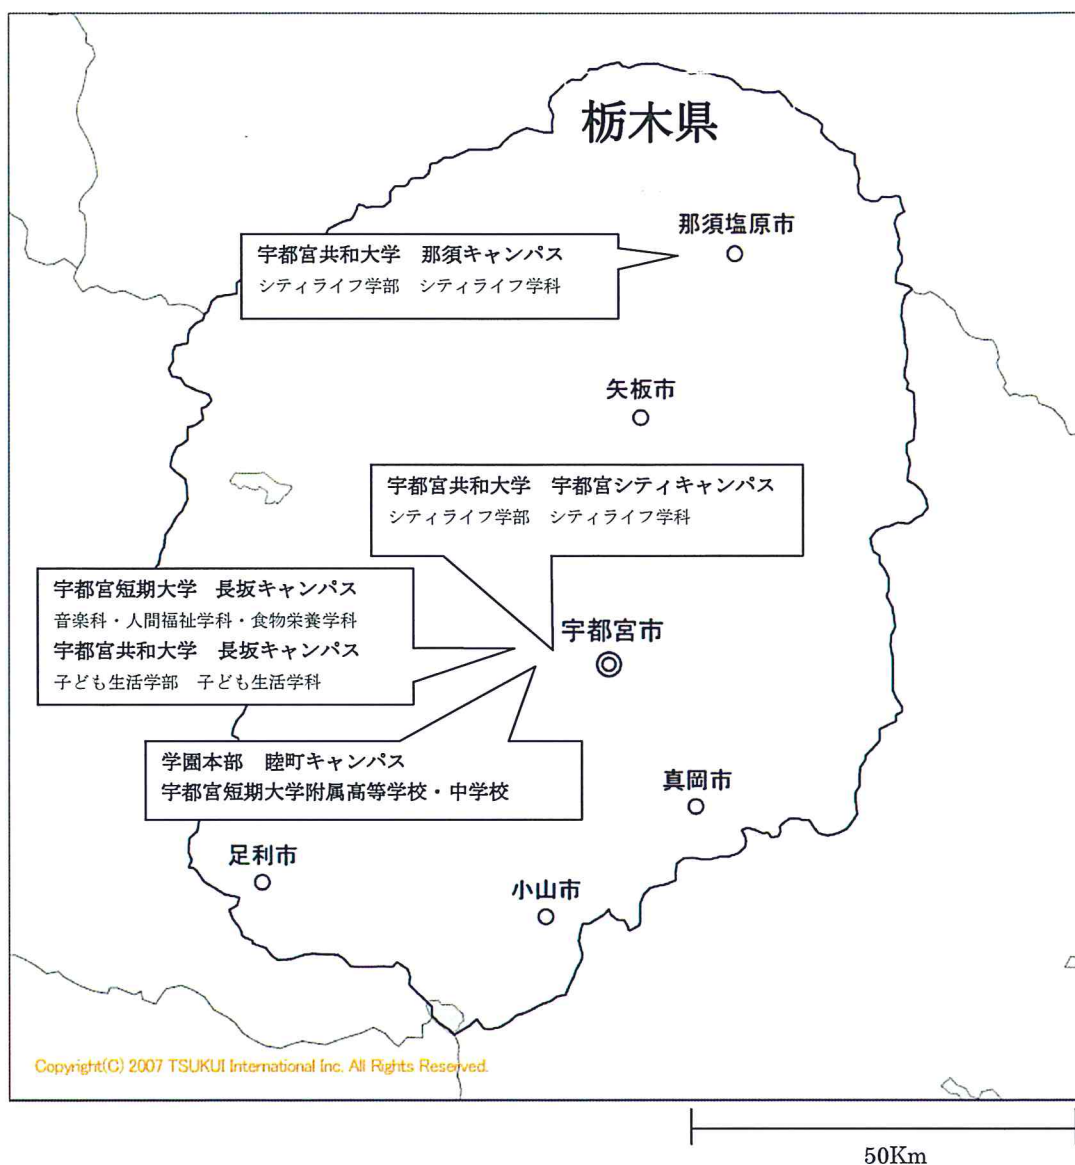

栃木県内における須賀学園の校地位置図

- **宇都宮短期大学 長坂キャンパス** 音楽科・人間福祉学科・食物栄養学科
宇都宮共和大学 長坂キャンパス 子ども生活学部 子ども生活学科
 栃木県宇都宮市下荒針町長坂 3829 JR 宇都宮駅よりバス 25 分
- **宇都宮共和大学 宇都宮シティキャンパス**
 シティライフ学部 シティライフ学科
 栃木県宇都宮市大通り 1-3-18 JR 宇都宮駅より徒歩 6 分 東武鉄道宇都宮駅より徒歩 15 分
- **宇都宮共和大学 那須キャンパス**—主に演習等で使用
 シティライフ学部 シティライフ学科
 栃木県那須塩原市鹿野崎 131 JR 那須塩原駅よりスクールバス 8 分

最寄駅から長坂キャンパスの案内図

校舎・運動場の配置図（長坂キャンパス）