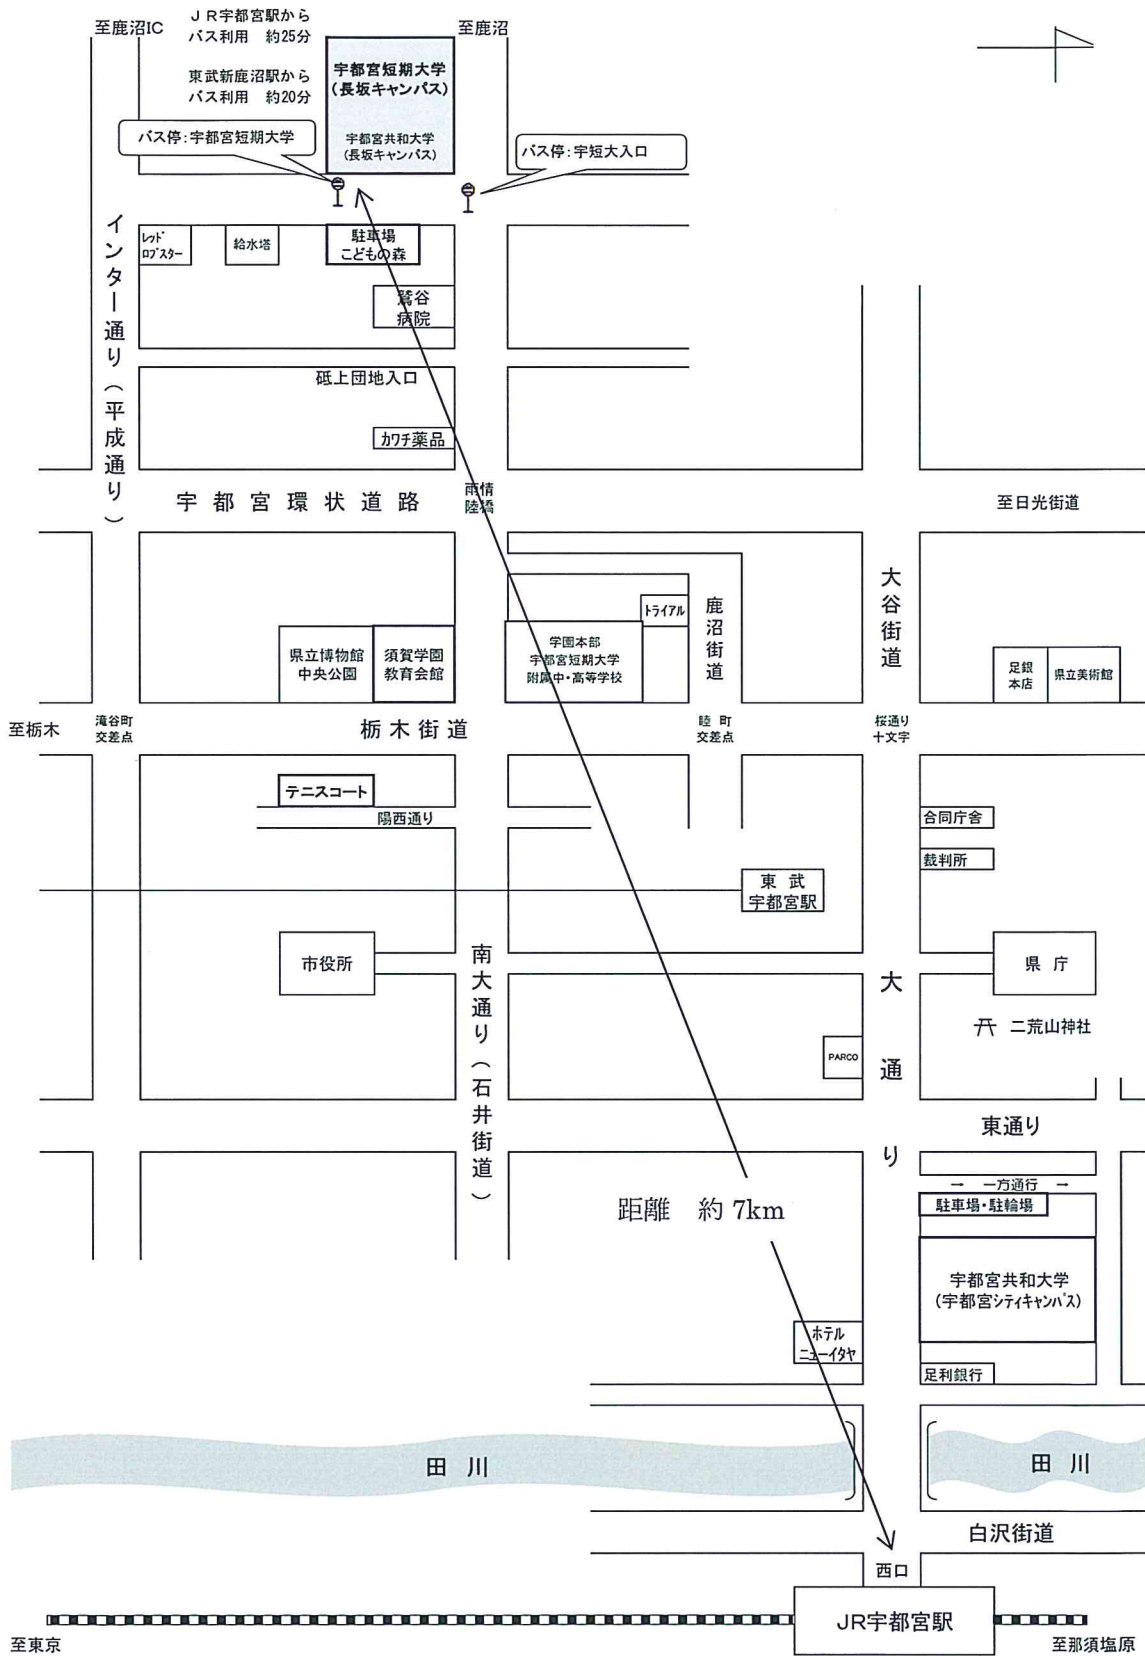

栃木県内における須賀学園の校地位置図

- **宇都宮短期大学 長坂キャンパス** 音楽科・人間福祉学科・食物栄養学科
宇都宮共和大学 長坂キャンパス 子ども生活学部 子ども生活学科
 栃木県宇都宮市下荒針町長坂 3829 JR 宇都宮駅よりバス 25 分
- **宇都宮共和大学 宇都宮シティキャンパス**
 シティライフ学部 シティライフ学科
 栃木県宇都宮市大通り 1-3-18 JR 宇都宮駅より徒歩 6 分 東武鉄道宇都宮駅より徒歩 15 分
- **宇都宮共和大学 那須キャンパス**—主に演習等で使用
 シティライフ学部 シティライフ学科
 栃木県那須塩原市鹿野崎 131 JR 那須塩原駅よりスクールバス 8 分

最寄駅から長坂キャンパスの案内図

校舎・運動場の配置図（長坂キャンパス）