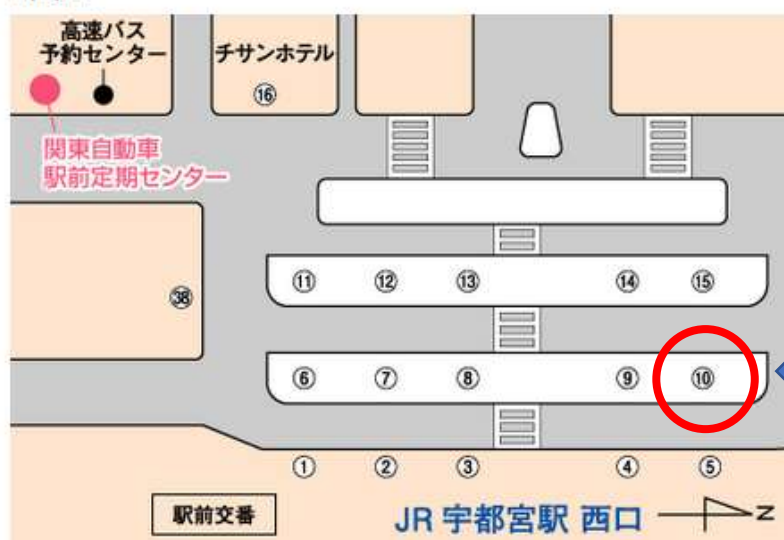

オープンキャンパス無料バスのご案内について

(6月5日(土), 7月17日(土), 8月21日(土))

行き：朝9：00出発

行先：宇都宮共和大学・宇都宮短期大学長坂キャンパス直行

JR 宇都宮駅 西口 10番バス停

「43 長坂経由 新鹿沼駅行き」のバスで約20分

■西口

バス乗り場

帰り：12：00, 13：00 出発

行先：JR 宇都宮駅行き

宇都宮短期大学・宇都宮共和大学長坂キャンパス構内から
無料バスが2本です。