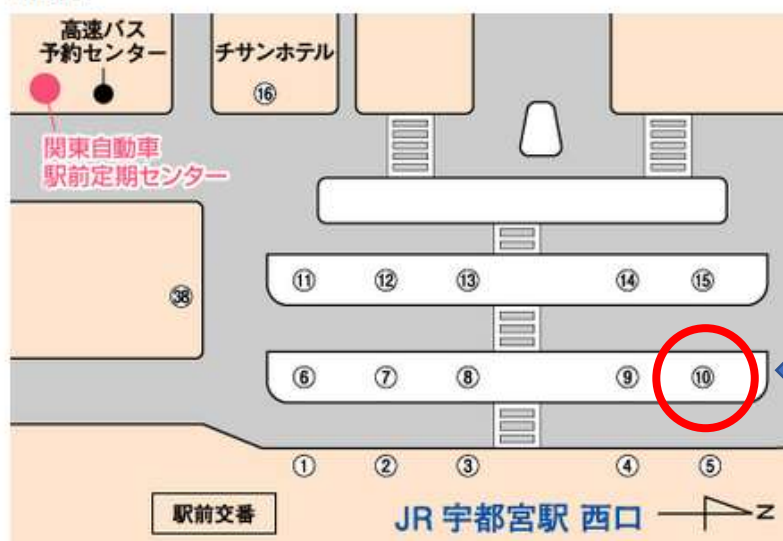

オープンキャンパス無料バスのご案内について

6月6日（土）・7月11日（土）・

8月22日（土）・9月26日（土）

行き：朝8：55出発

行先：宇都宮共和大学・宇都宮短期大学長坂キャンパス直行
JR 宇都宮駅 西口 10番バス停

「43 長坂経由 新鹿沼駅行き」のバスで約20分

■西口

バス乗り場

帰り：13：30 出発

行先：JR 宇都宮駅行き

宇都宮短期大学・宇都宮共和大学長坂キャンパス構内から
無料バスがでます。